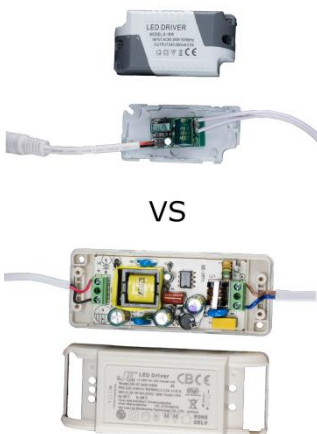

TREIBER

VS

Die häufigste Quelle von Defekten bei dieser Art von Leuchten ist ein minderwertiger Treiber.

Einbaustrahler von HOMELED werden ausschließlich mit hochwertigen Treibern gefertigt die Langlebigkeit, sowie sichere Leuchtpower garantieren.